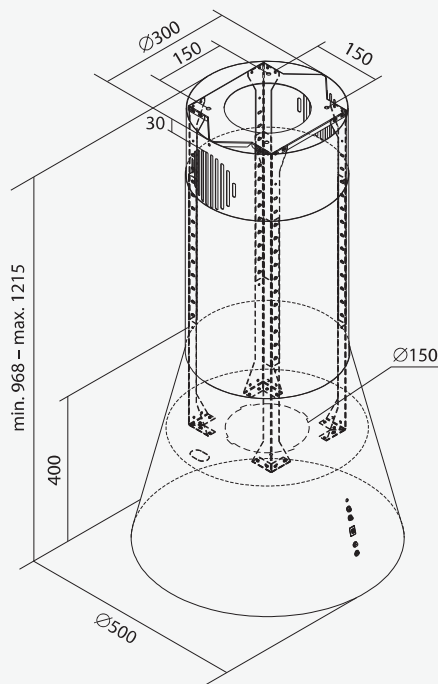

WYSPOWE
ISLAND HOODS

GALAXY

OKAP WYSPOWY / ISLAND HOOD

Sterowanie / Control: pilot na podczerwień,
elektroniczne z wyświetlaczem
remote control infrared, electronic control with display

Maksymalna wydajność turbiny / Air flow maximum: 700 m³/h
850 m³/h

Stopnie prędkości / Speed range: 4

Oświetlenie / Light source: oczko LED: 2x2 W
round LED: 2x2 W

Wykończenie / Finishing: stal w kolorze białym, czarnym
steel in white, black

Poziom głośności / Noise level: 44÷64 dB(A) (700 m³/h)
42÷69 dB(A) (850 m³/h)

Wariant pracy / Mode: wyciąg lub pochłaniacz
extraction or recirculation

Dostępne kolory:
Available colours:

Biały połysk
Gloss white

Czarny mat
Matt black

Dostępna średnica:
Diameter available: **ø500 mm**